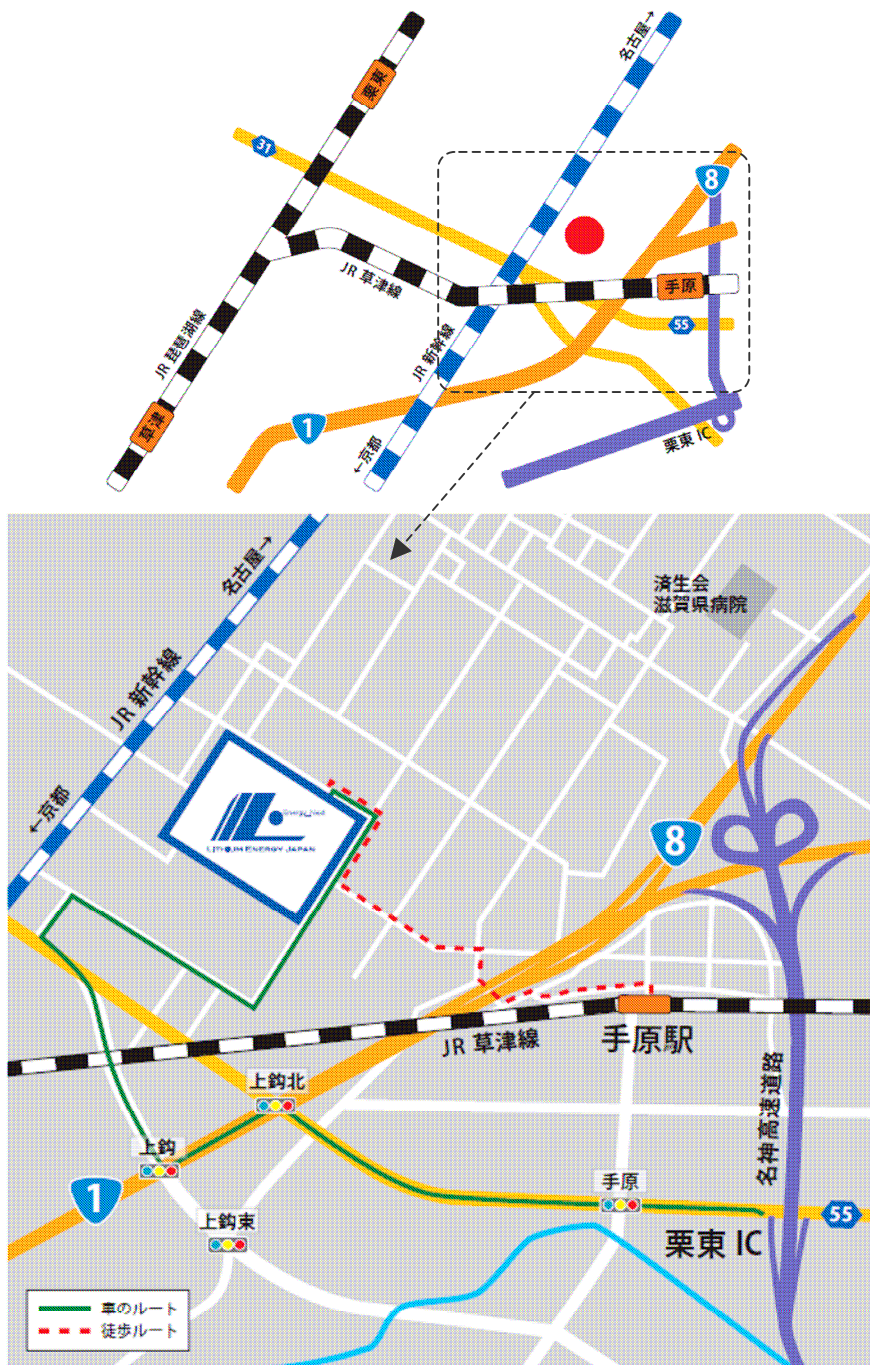

敬 具

平成二十三年七月吉日

株式会社 リチウムエナジー ジャパン

取締役社長 小 野 勝 行

(2 ページ目にアクセスを掲載しております。)

【アクセス】

● アクセス

- 電車 : JR 草津線 「手原駅」より 徒歩10分
- JR 琵琶湖線「栗東駅」より タクシー7分
- JR 琵琶湖線「草津駅」より タクシー15分
- 車 : 名神高速道路 「栗東IC」より 7分