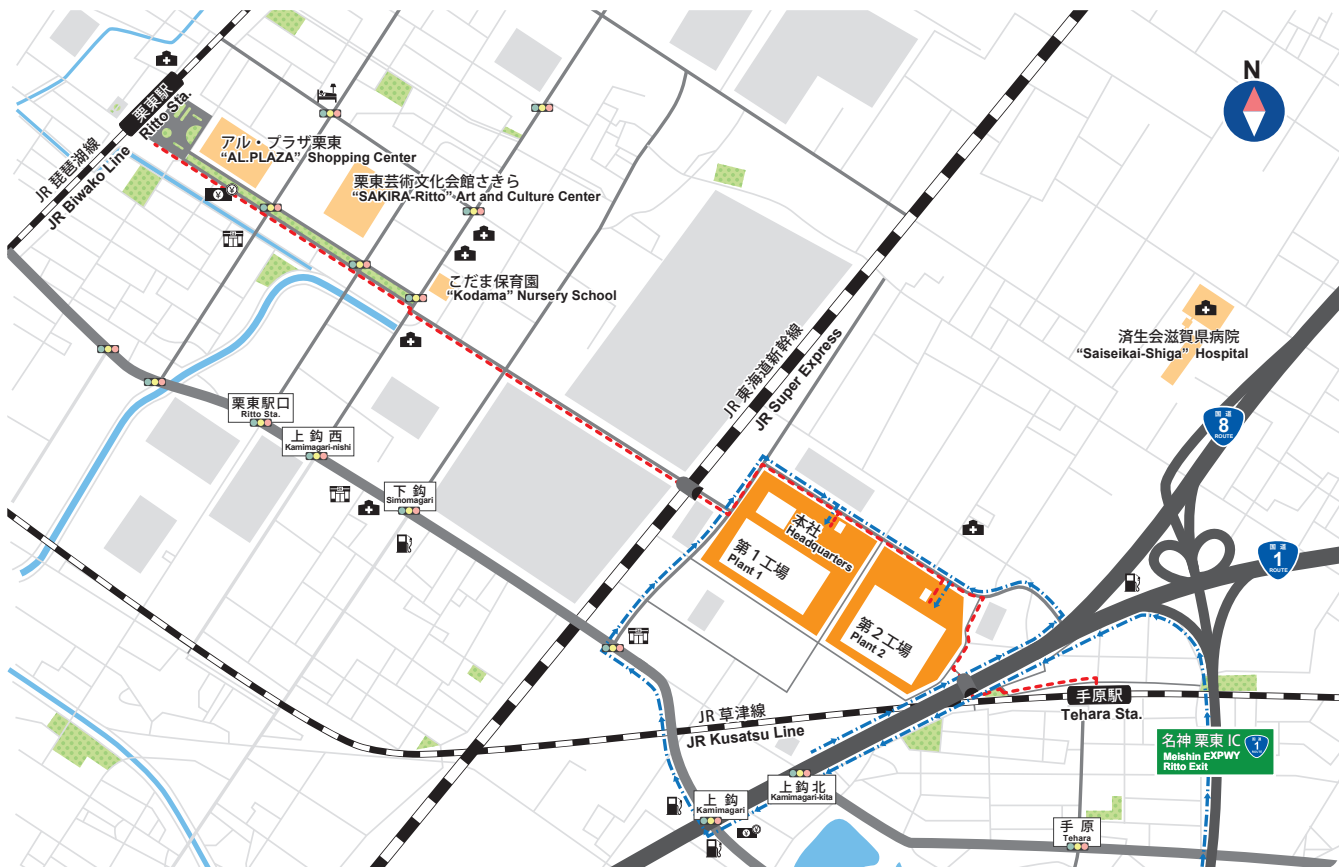

本社・栗東工場のご案内
Headquarters / Ritto Works Access Details & Map

所在地・地図 Location & Address

〒520-3021 滋賀県栗東市蜂屋 780-1
780-1, Hachiya, Ritto, Shiga, 520-3021, Japan

TEL (81) 077-551-4003
FAX (81) 077-551-4061

アクセス Access

JR 草津線「手原駅」より徒歩 10 分
10 minutes' walk from Tehara Station
/JR Kusatsu Line

JR 琵琶湖線「栗東駅」より徒歩 20 分
20 minutes' walk from Ritto Station
/JR Biwako Line

名神高速道路「栗東 IC」より 7 分
The closest expressway exit is
the Ritto Exit on the Meishin Expressway

JR 琵琶湖線「草津駅」よりタクシー 15 分
Approximately 15 minutes by Taxi
from Kusatsu Station /JR Biwako Line