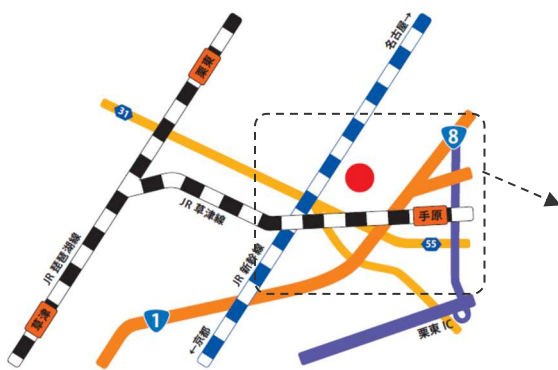

### <アクセス>

- 電車： JR 草津線「手原駅」より 徒歩 10 分  
JR 琵琶湖線「栗東駅」より タクシー 7 分  
JR 琵琶湖線「草津駅」より タクシー 15 分
- 車： 名神高速道路「栗東 IC」より 7 分

以上