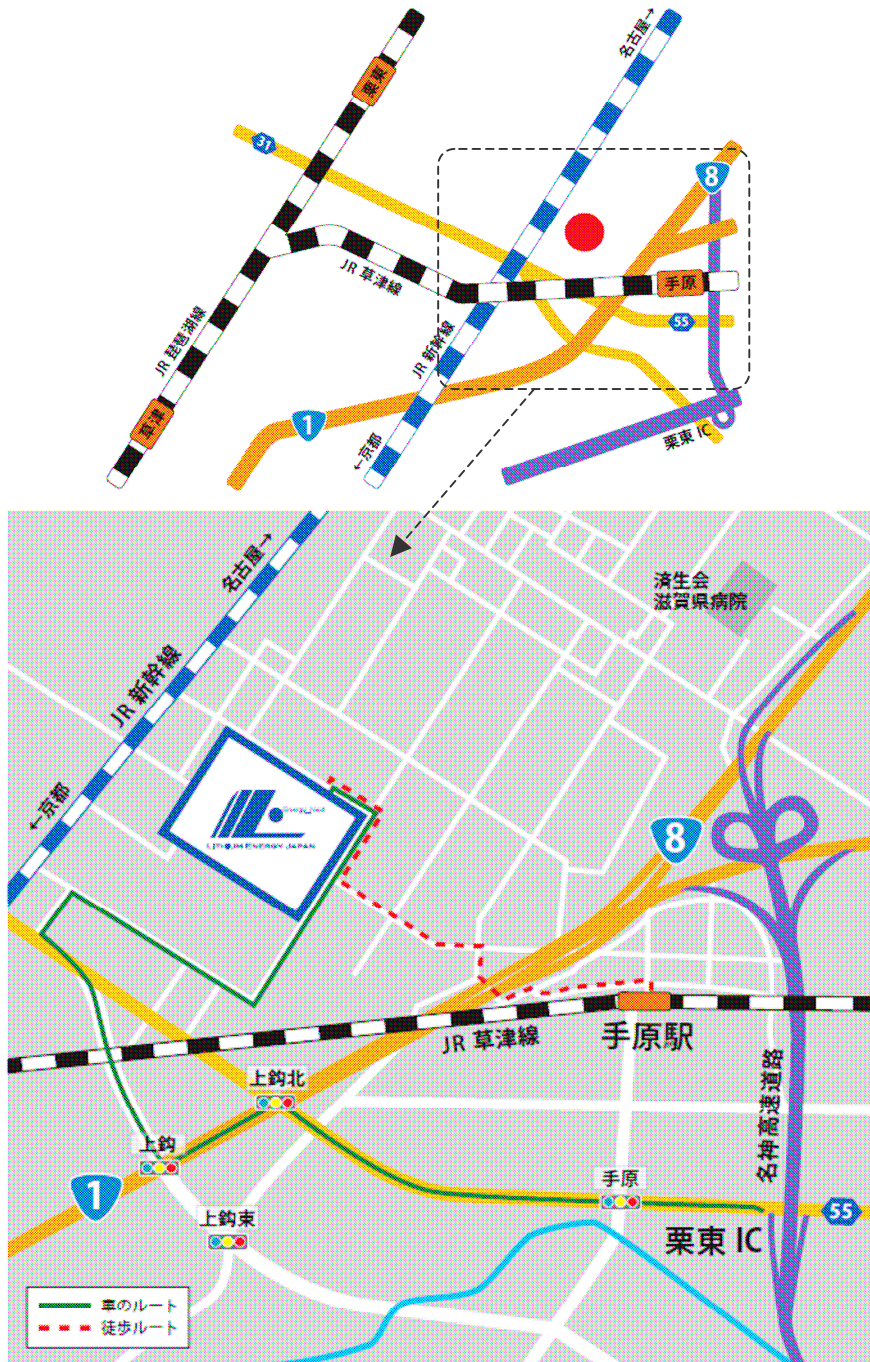

敬 具

平成二十三年七月吉日

株式会社 リチウムエナジー ジャパン

取締役社長 小 野 勝 行

(2 ページ目にアクセスを掲載しております。)

【アクセス】

● アクセス

- 電車 : JR 草津線 「手原駅」より 徒歩10分
JR 琵琶湖線「栗東駅」より タクシー7分
JR 琵琶湖線「草津駅」より タクシー15分
- 車 : 名神高速道路 「栗東IC」より 7分